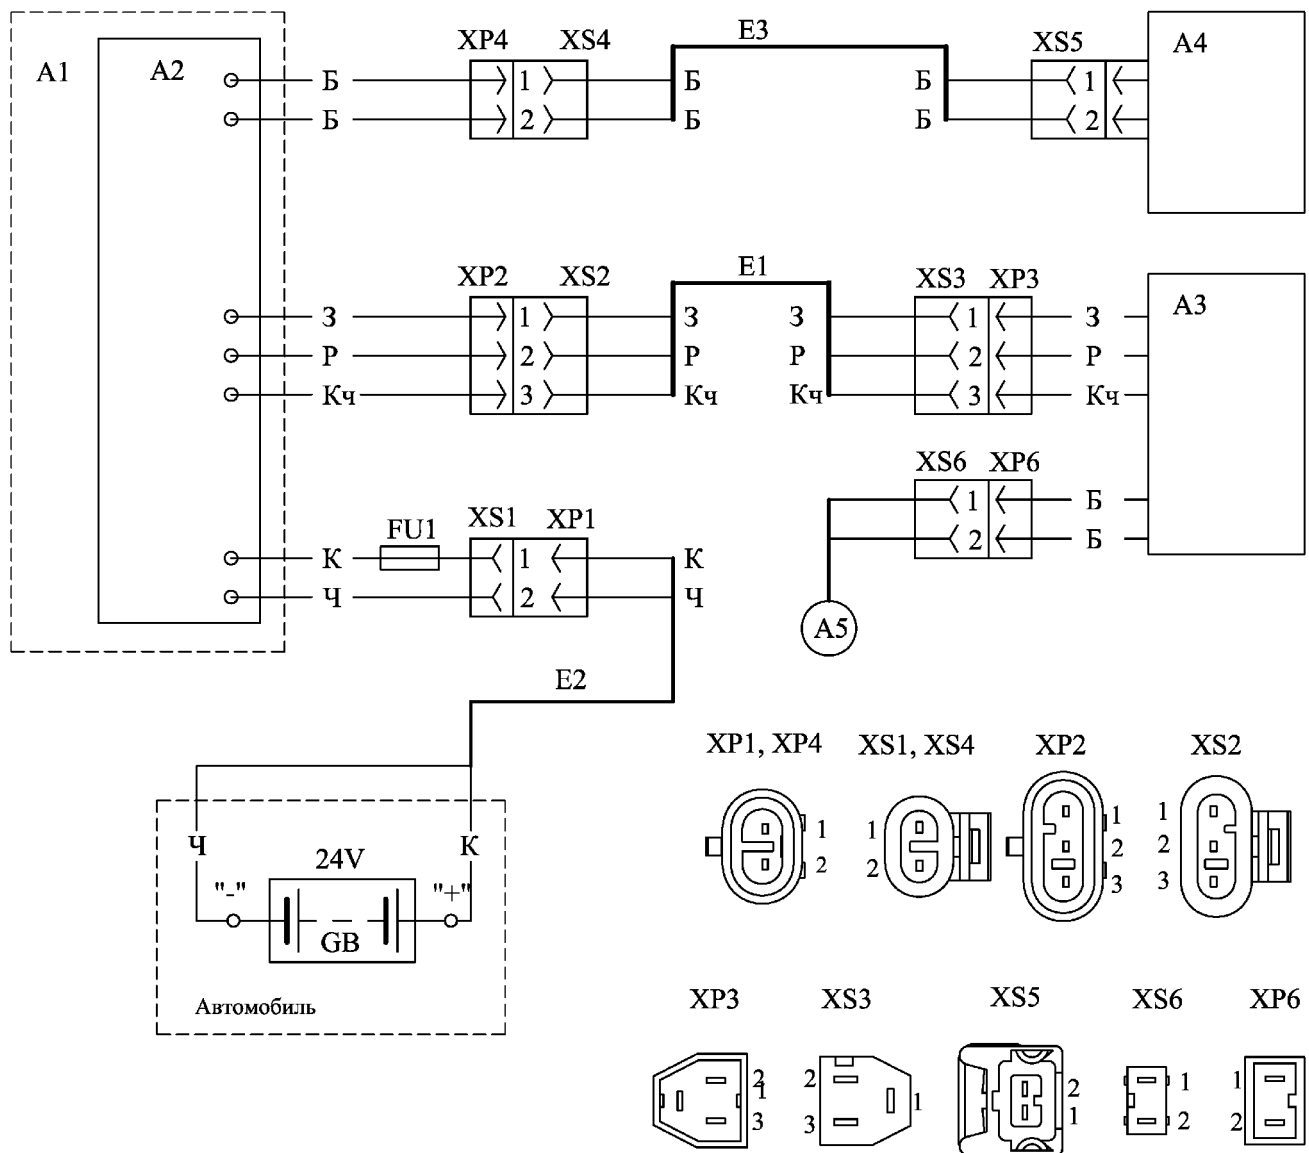

Схема электрических соединений

| Поз. обозначение | Наименование | Кол-во |
|------------------|----------------------------|--------|
| A1 | Нагреватель | 1 |
| A2 | Блок управления | 1 |
| A3 | Пульт управления | 1 |
| A4 | Топливный насос | 1 |
| A5 | Датчик температуры | 1 |
| GB | Аккумуляторная батарея АТС | 1 |
| E1 | Жгут пульта управления | 1 |
| E2 | Жгут питания | 1 |
| E3 | Жгут топливного насоса | 1 |
| FU1 | Предохранитель на 15 А | |

Примечание: вид на колодки показан со стороны присоединительной части колодок.